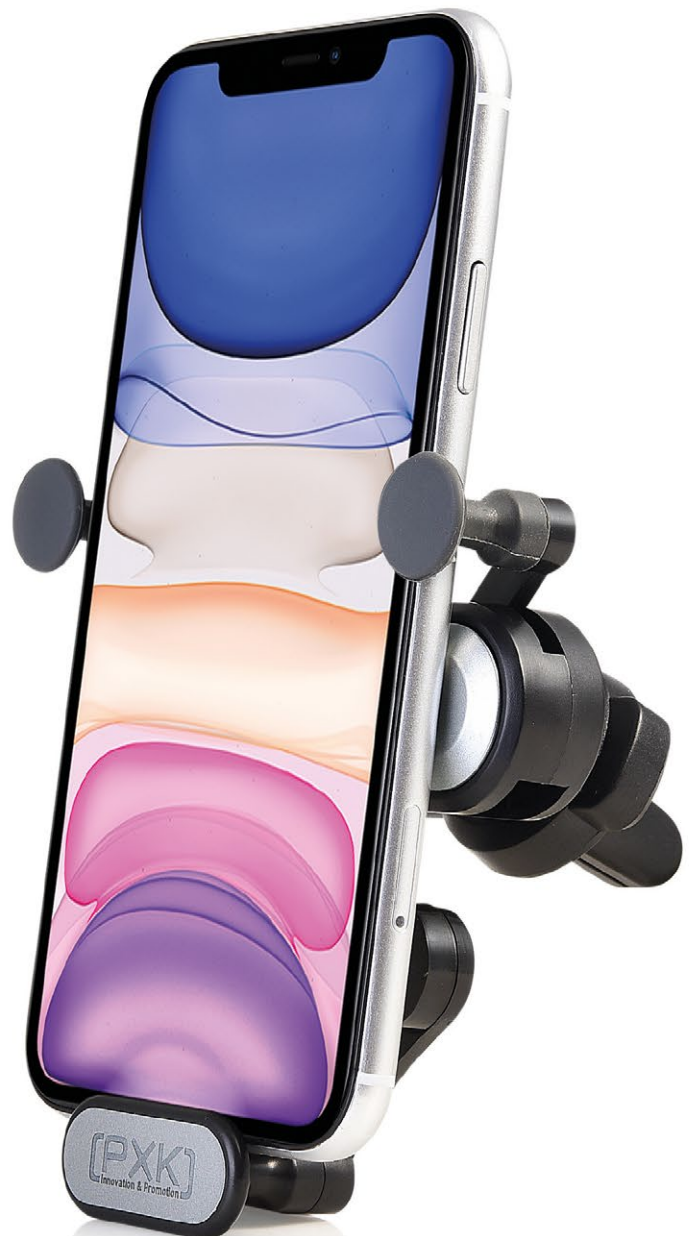

168.971
**SUPPORT DE TÉLÉPHONE VOITURE
STV COMPACT**

LE SUPPORT DE TÉLÉPHONE DE VOITURE, ULTRA COMPACT !
Ce support de téléphone universel pliable est ultra compact.
Il s'adapte à tous les smartphones du marché. Très pratique
d'utilisation, il possède une belle surface de marquage en
tampographie. Livré en boîte carton.

- Matière : ABS + Silicone
- 120 x 80 x 38 mm - 50 g

MOQ : 50 PIÈCES
STOCK : EXPÉDITION 7 JOURS

30 x 11 mm - 70 x 12 mm

**DISPONIBLE
EN MARS**