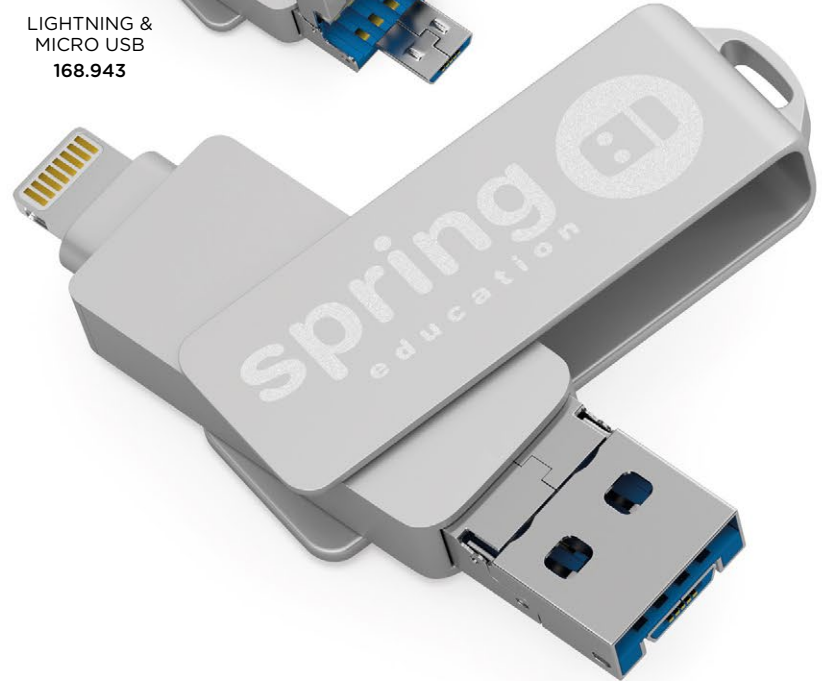

60 x 40 mm

DISPONIBLE EN MAI

168.970
CADENAS BIOMÉTRIQUE OK LOCK

LE CADENAS BIOMÉTRIQUE INTELLIGENT !

Ce cadenas nouvelle génération vous permettra de sécuriser votre sac à dos ou votre valise lors de vos déplacements. Grâce à son capteur biométrique qui peut enregistrer jusqu'à 20 empreintes digitales, fini les pertes de clés ! Le cadenas se recharge grâce à un câble micro USB.

TYPE C &
MICRO USB
168.953

LIGHTNING &
MICRO USB
168.943

168.943 - 168.952 - 168.953

CLÉ USB SWIVEL STEEL OTG

LE GRAND CLASSIQUE DE L'USB OTG 3.0 !

Notre clé USB OTG 3.0 en métal est dotée d'une double connectique. Elle vous permet de transférer vos documents, photos, musique... très facilement entre votre téléphone/tablette et votre ordinateur. Sans capuchon, elle est robuste et pratique.