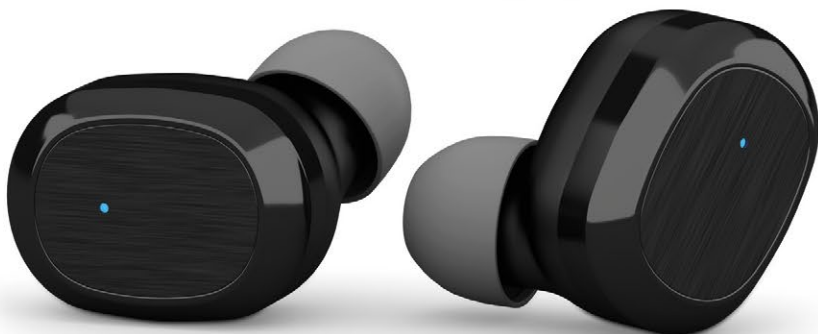

168.966

ÉCOUTEURS AIR SOUNDS

LA LIBERTÉ DE MOUVEMENT MAIS AVEC LE SON EN PLUS !
Les écouteurs AIR SOUNDS, sans fil, vous suivront partout. Très confortables et pratiques grâce à leur boîte de transport et de charge, ils offrent un confort d'écoute exceptionnel. Vous pourrez personnaliser leur boîte de transport en tampographie.

- Matière : ABS
- Version Bluetooth : 5.0
- Puissance : 5 mW
- Batterie polymère lithium 50 mAh
- Autonomie 5 h. (50% de puissance)
- Temps de charge : 2 à 3 h.
- 82 x 50 x 30 mm - 200 g

20 x 30 mm

MOQ : 50 PIÈCES

STOCK : EXPÉDITION 7 JOURS

**DISPONIBLE
EN JUIN**